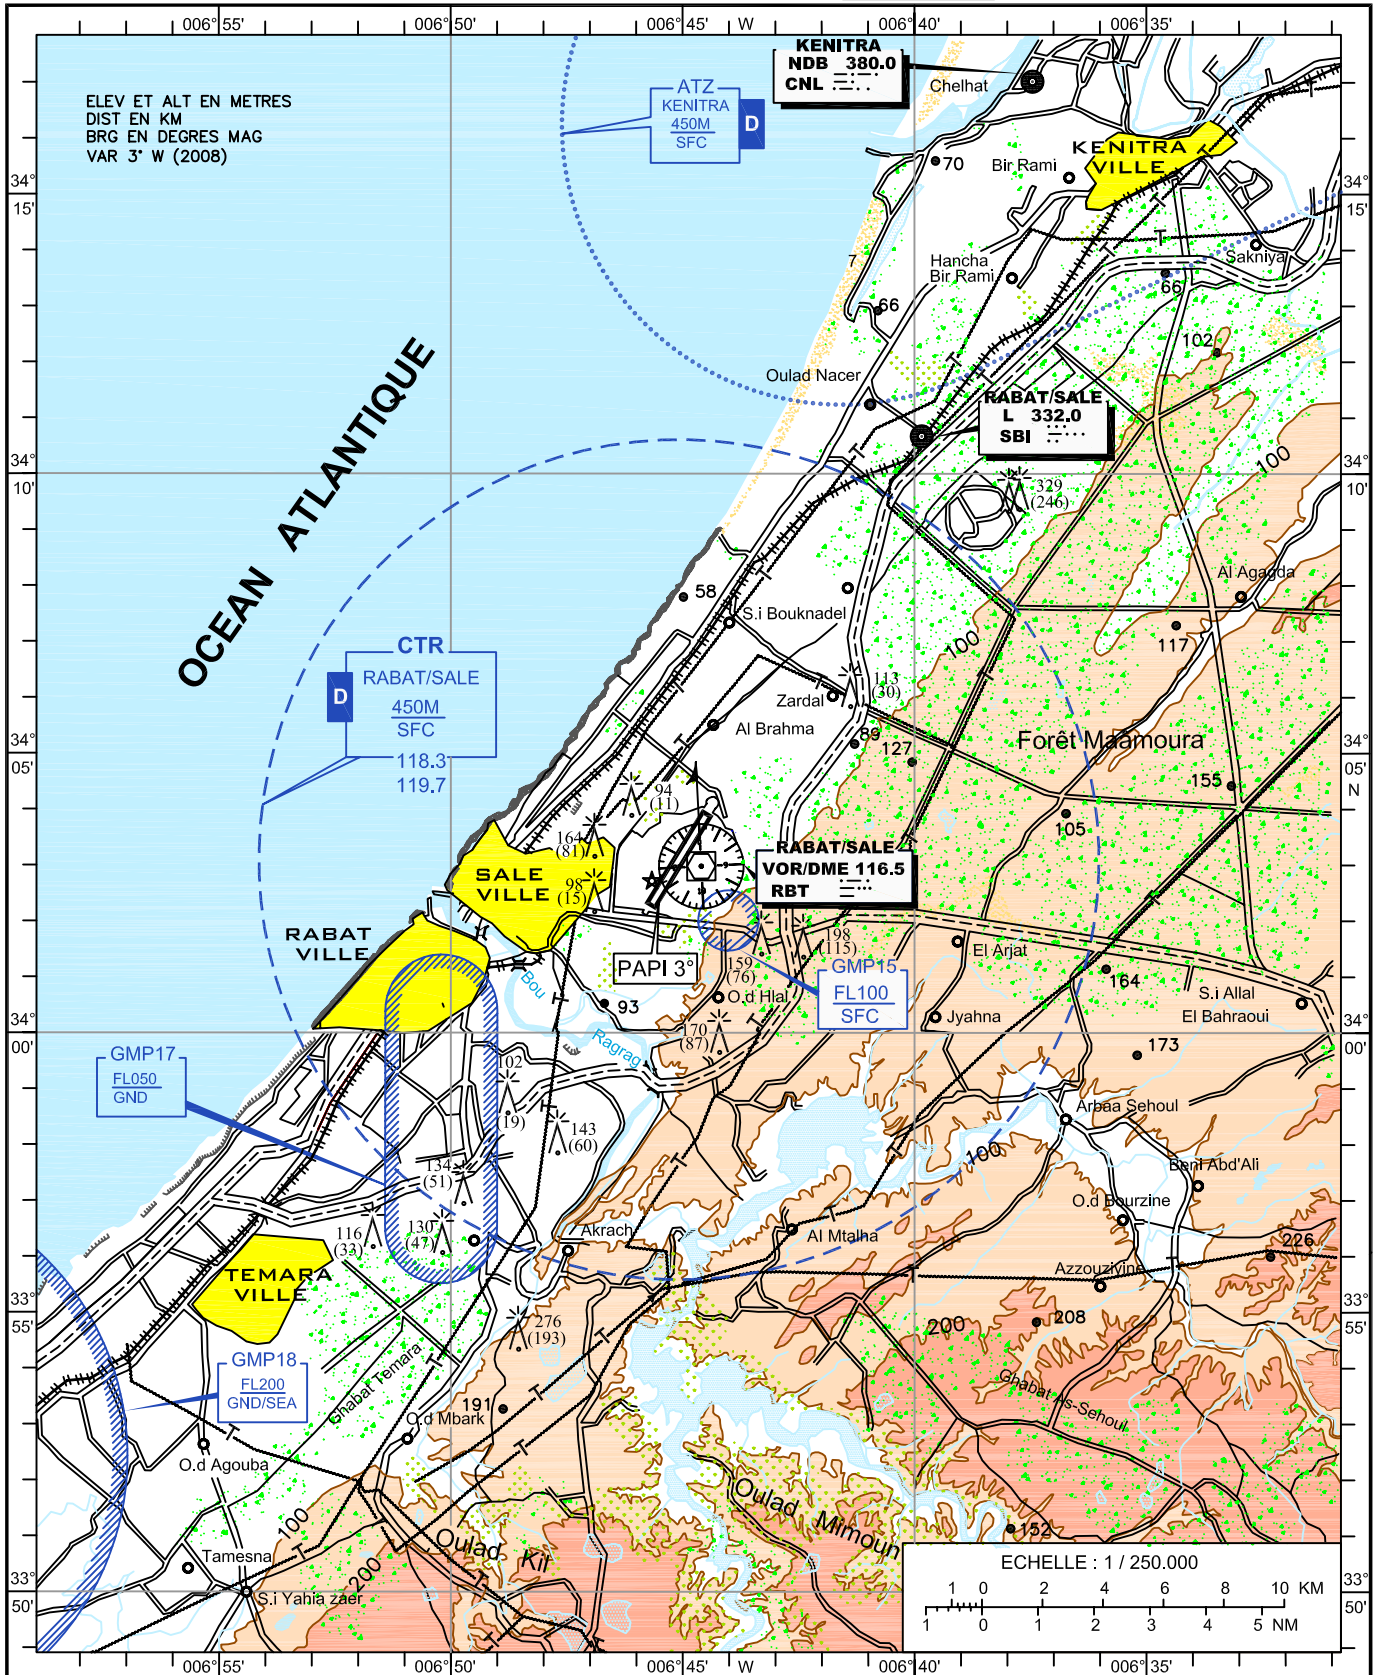

CARTE D'APPROCHE A VUE -OACI-

AD ELEV 83m
LES HAUTEURS SONT DETERMINEES
PAR RAPPORT A AD ELEV

TWR : 118.3
119.7
APP : 118.9

RABAT / SALE MAROC

ELEV ET ALT EN METRES
DIST EN KM
BRG EN DEGRES MAG
VAR 3° W (2008)

Océan Atlantique

ECHELLE : 1 / 250.000
1 0 2 4 6 8 10 KM
1 0 1 2 3 4 5 NM

Aérodrome mixte
 Aéroport interdit aux avions non munis de RADIO.
 - Interdiction survol ville de RABAT aux aéronefs civils :
 - ne sont pas concernés :
 1- Vols réguliers de transport aérien au-dessus du FL 250.
 2- Départs et arrivées aéroport RABAT/SALE (GMME) avec évitement de survol de la ville de RABAT.
 Tel : 212.37808089 fax : 212.78808094